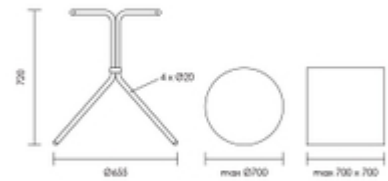

### NOLITA TABLE

### NOLITA TABLE

Steel tube base and 4 x  $\square$ 20mm legs. Designer: Mandelli Pagliarulo

Stock Code #:

4.P.5454.GAE

Material:

STEEL

Color:

ANTHRACITE

Dimensions in mm:

Diam.655 x H.720 -- Top max 700x700 or  $\square$ 700